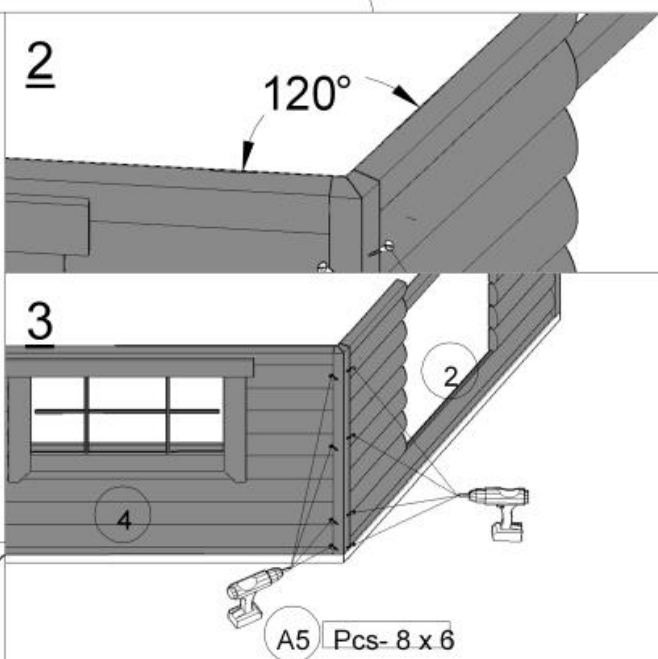

2. Гриль домик