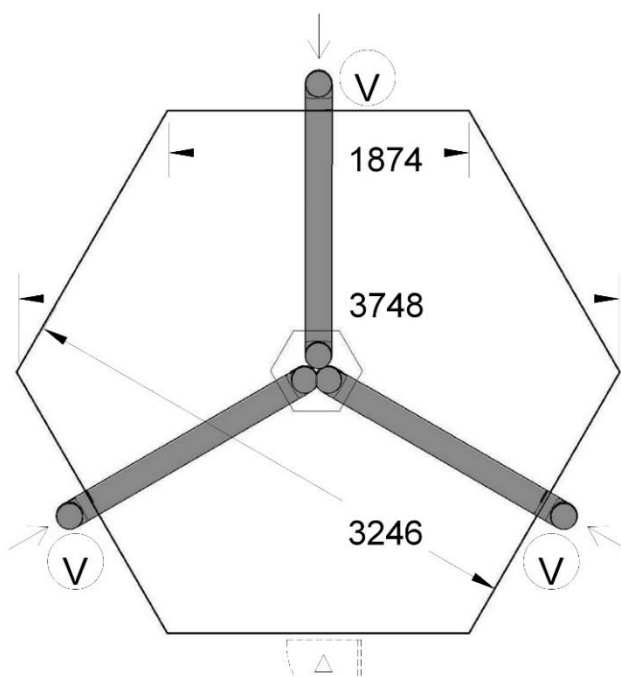

# Гриль домик 9.2

1. Гриль домик 9,2

No.	$\frac{x}{y}$ <sup>z</sup>	Деталь	к-во	Размеры (x, y, z) mm
1			6	70 x 1880 x 45
2			1	1155 x 1880 x 45
3			1	1155 x 1880 x 45
4			2	1155 x 1880 x 45
5			2	1155 x 1880 x 45
6			6	1155 x 195 x 18
6.1			1	1155 x 120 x 18
6.2			1	1155 x 120 x 18
7			5	195 x 2053 x 45
8			2	195 x 602 x 45
9			6	70 x 240 x 45
10			5	200 x 2135 x 18
11			2	200 x 570 x 18
12			1	2330 x 2031 x 70
13			5	2330 x 2031 x 70
14			6	70 x 777 x 18
15			6	70 x 2280 x 18

2. Гриль домик 9,2

№.	x/z y	Деталь	К-во	Размеры (x, y, z) mm	
16			1	1500 x 780 x 65	
17			2	195 x 1500 x 45	
18			1	610 x 850 x 63	
19			1	480 x 820 x 63	
20			1	480 x 820 x 45	
21			2	340 x 320 x 18	
22			1	850 x 1080 x 57	
23			1	850 x 1080 x 57	
24			2	820 x 90 x 18	
25			2	70 x 1595 x 18	
26			1	95 x 725 x 18	
26.1			1	95 x 850 x 18	
27			2	70 x 530 x 18	
28			6	95 x 1833 x 18	
29			3 +1	1767 x 1782 x 45  763 x 881 x 45	
30			15	310 x 310 x 115	
31			2	70 x 2242 x 45	9.2 SKS 1
32			2	70 x 1833 x 45	9.2 SKS 2
33			1	70 x 1400 x 45	9.2 SKS 3
34			3	195 x 1830 x 45	9.2 SL 2

### 3. Гриль домик 9,2

No.	x y z	Деталь	К-во	Размеры (x, y, z) mm	
35			3	195 x 1600 x 45	9.2 SL 3
36			2	195 x 1600 x 45	9.2 ASL 1
37			6	350 x 45 x 70	
38			4	195 x 1950 x 45	9.2 SL 1
39			3	390 x 1828 x 50	
40			2	390 x 2053 x 50	
41			1	722 x 1000 x 55	
42			1	900 x 378 x 329	
42.1			3	215 x 44 x 1	
42.2			1	130 x 655 x 570	
43			1	140 x 570 x 495	
44			1	900 x 360 x 312	
45			1	422 x 1020 x 883	
46.1			1	608 x 680 x 588	
46.2			1	50 x 325 x 2	
46.3			6	225 x 700 x 18	
46.4			10	—————	
46.5			6	19 x 69 x 30	
46.6			6	15 x 215x 23	
46.7		 	1	675 x 780 x 180	
46.8			1	190 x 240 x 49	