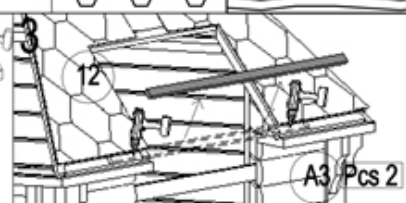

Гриль домик 9.2