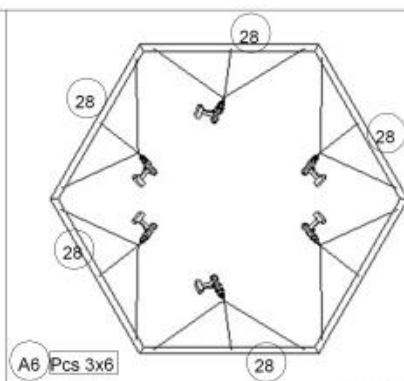

6. Гриль домик 9.2