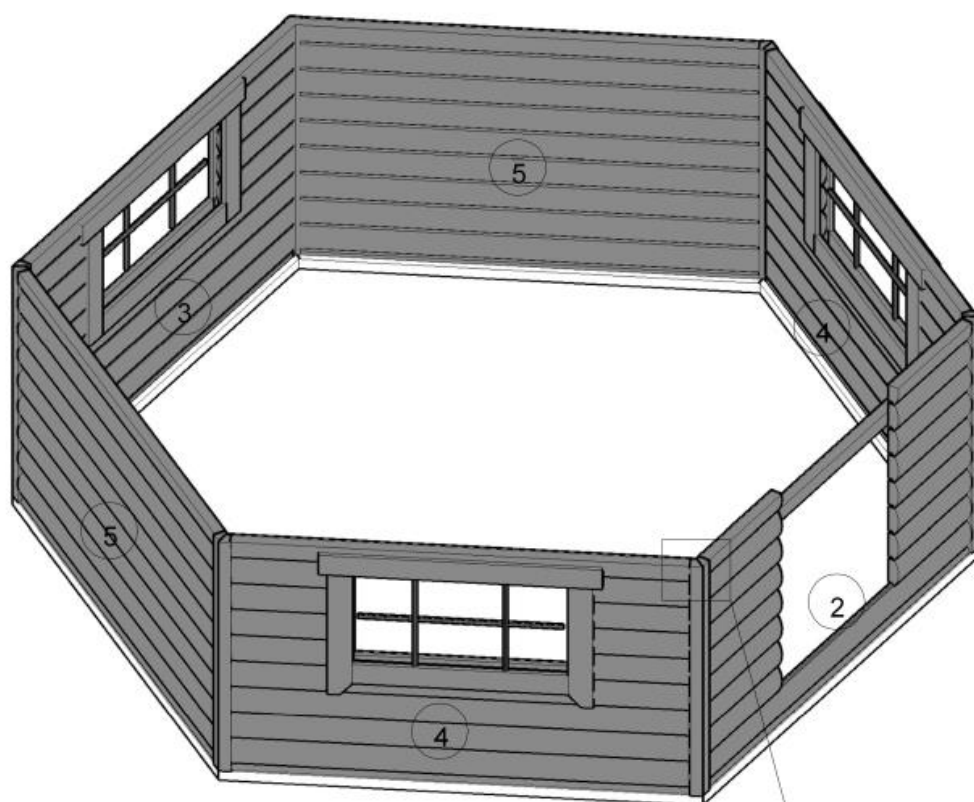

2. Гриль домик