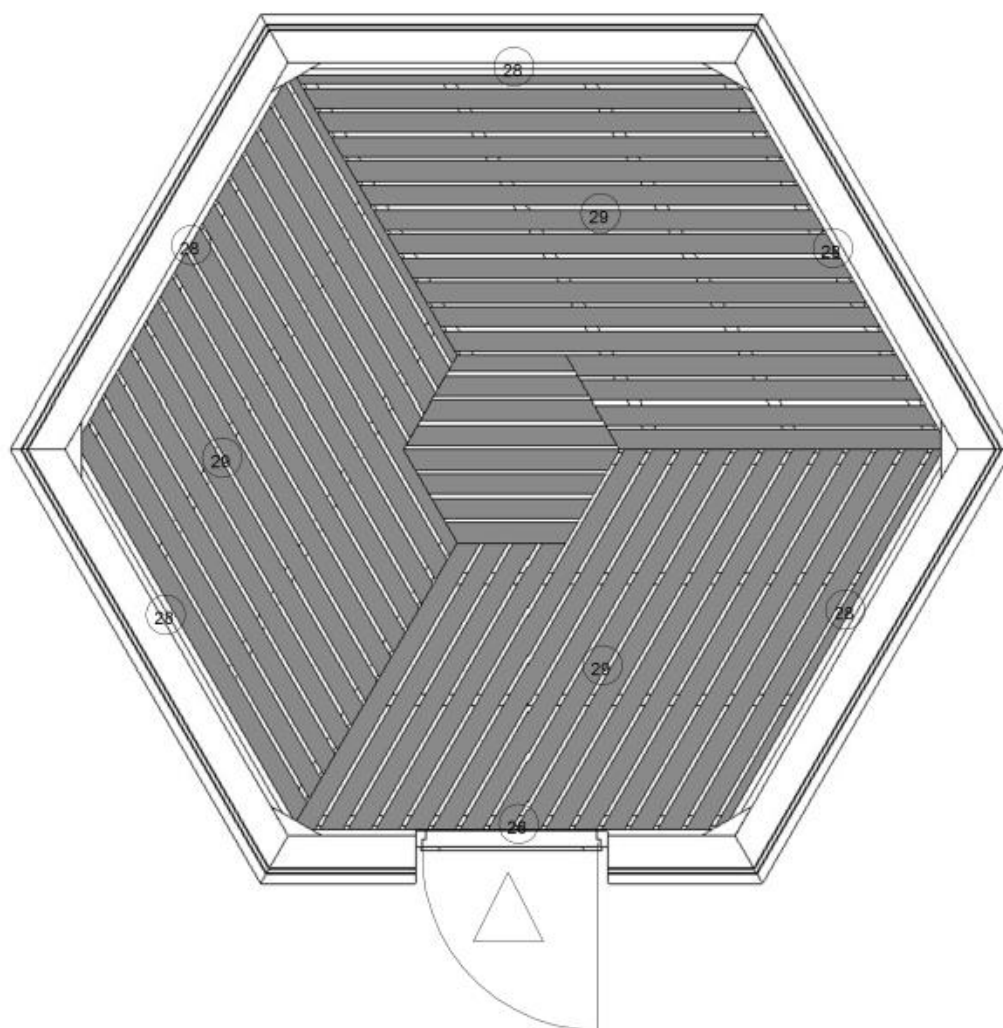

6. Гриль домик 9.2