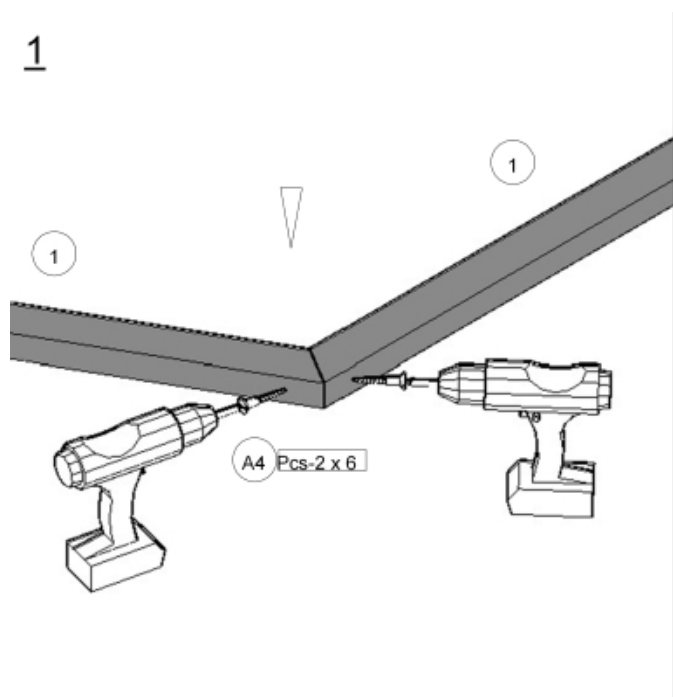

Гриль домик 9.2