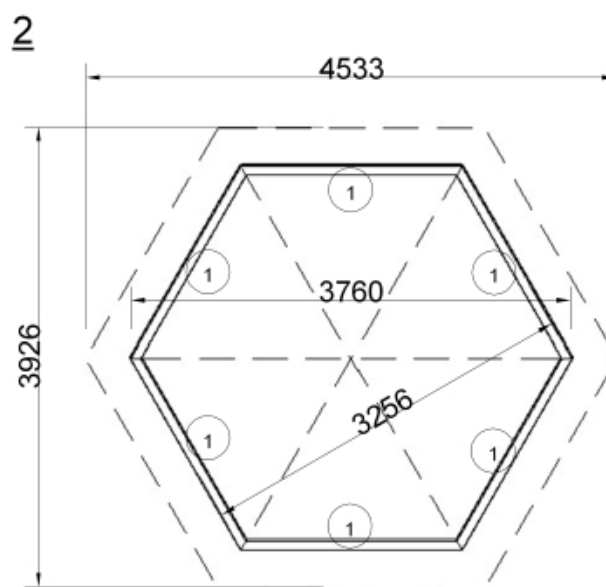

Гриль домик 9.2